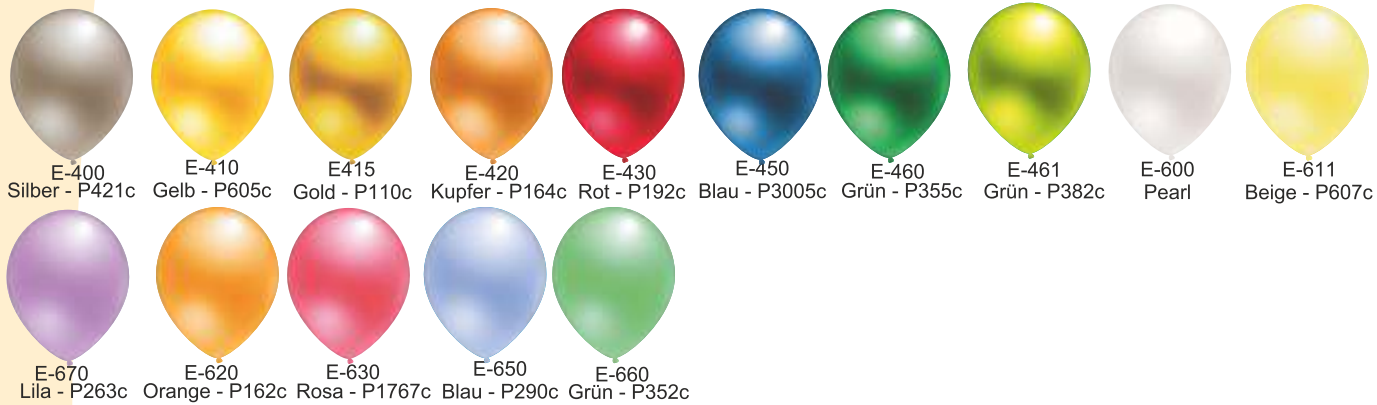

Ballonfarben Durchmesser 30cm oder 35cm

Metallicfarben - mit Metallicschimmer

Neonfarben

Kristallfarben - durchsichtig