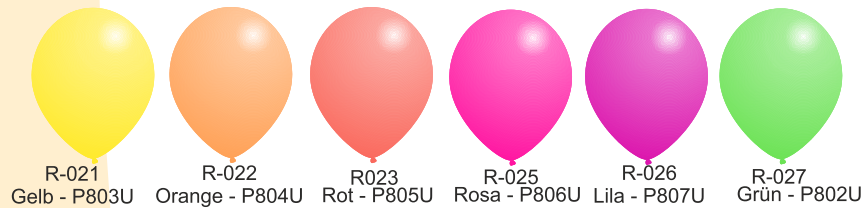

Ballonfarben Durchmesser 30cm oder 35cm

Metallicfarben - mit Metallicschimmer

Neonfarben

Kristallfarben - durchsichtig